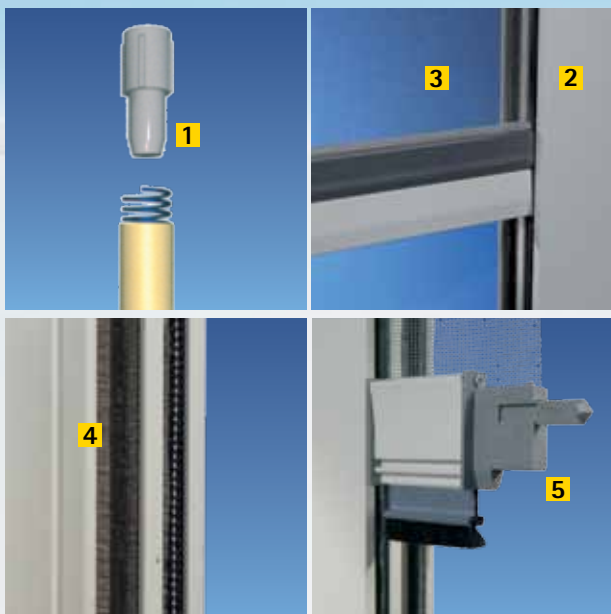

MOUSTIQUAIRE DÉCO'STIC VE

la double protection

- Volet roulant et moustiquaire combinés : double protection (uniquement avec sens d'enroulement extérieur et un seul tablier).
- Design discret qui s'adapte aussi aux grandes dimensions (jusqu'à 2 m de large).
- Système de clippage : moustiquaire fixée sur la coulisse du volet (manœuvre et entretien aisés).
- Profils en aluminium extrudé laqué (blanc ou brun)

MOUSTIQUAIRE DÉCO'STIC

la solution confort

- Ouverture verticale ou latérale avec un ou deux ouvrants.
- Intégration discrète grâce aux vis invisibles et au profil aluminium extrudé.
- Chainette ou clic-clac (possibilité d'une seconde chaînette pour les portes fenêtres).

* Coffres extérieurs et DÉCO 9 : uniquement en tailles 165 et 205 en sens d'enroulement extérieur, avec un seul tablier en lames de 37 mm.

DURABILITÉ

- 1 Moustiquaire qui reste tendue grâce au ressort de tension.
- 2 Le frein assure une remontée en douceur pour une durée de vie optimale.
- 3 Résistance aux intempéries grâce à la toile en fibre de verre enrobée de PVC (coloris gris).