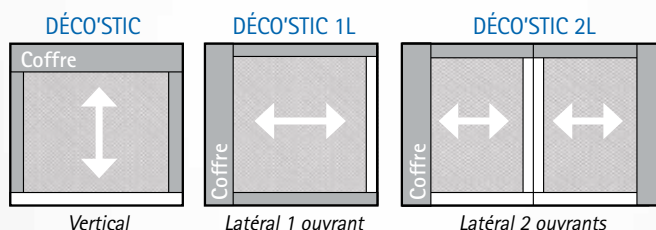

MOUSTIQUAIRE DÉCO'STIC VE

la double protection

- Volet roulant et moustiquaire combinés : double protection (uniquement avec sens d'enroulement extérieur et un seul tablier).
- Design discret qui s'adapte aussi aux grandes dimensions (jusqu'à 2 m de large).
- Système de clippage : moustiquaire fixée sur la coulisse du volet (manœuvre et entretien aisés).
- Profils en aluminium extrudé laqué (blanc ou brun)

MOUSTIQUAIRE DÉCO'STIC

la solution confort

- Ouverture verticale ou latérale avec un ou deux ouvrants.
- Intégration discrète grâce aux vis invisibles et au profil aluminium extrudé.
- Chainette ou clic-clac (possibilité d'une seconde chaînette pour les portes fenêtres).

* Coffres extérieurs et DÉCO 9 : uniquement en tailles 165 et 205 en sens d'enroulement extérieur, avec un seul tablier en lames de 37 mm.

DURABILITÉ

- 1 Moustiquaire qui reste tendue grâce au ressort de tension.
- 2 Le frein assure une remontée en douceur pour une durée de vie optimale.
- 3 Résistance aux intempéries grâce à la toile en fibre de verre enrobée de PVC (coloris gris).