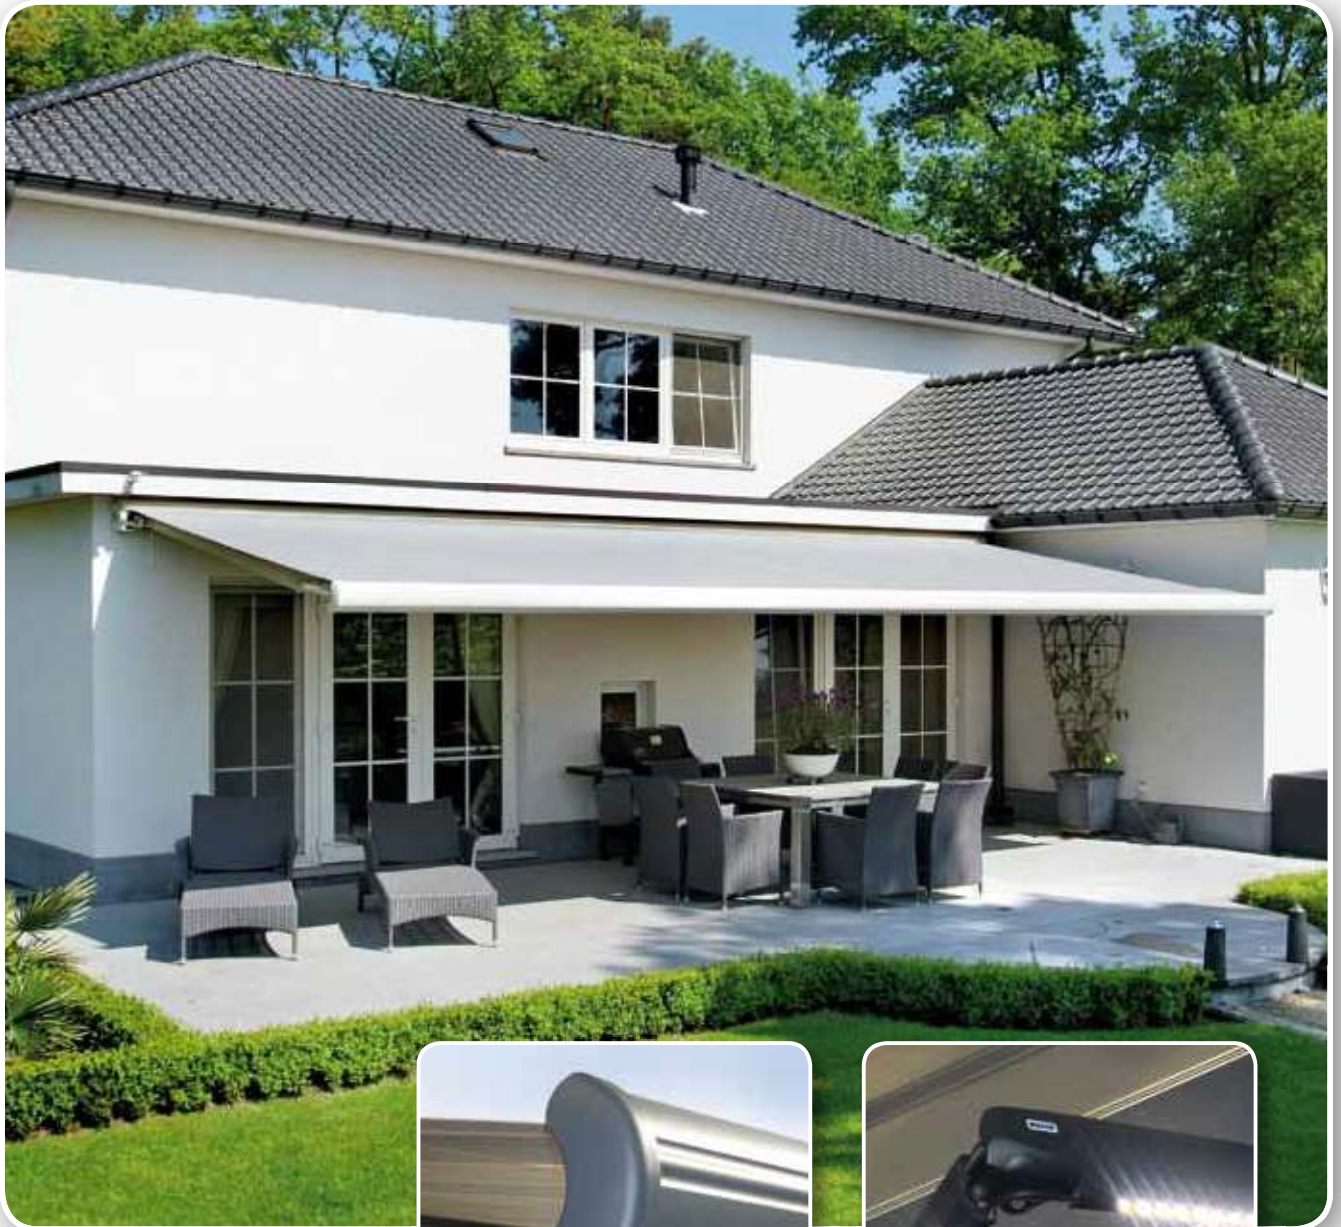

Corfou

La banne Corfou est une banne avec plusieurs avantages. Elle est conçue en tant que « cassette » de sorte que la toile et le moteur soient protégés. Grâce à ses formes douces la Corfou peut être intégrée dans n'importe quel type d'architecture.

Selon la largeur de la Corfou, on applique 2, 3 ou 4 bras. Même avec une largeur de 12 mètres et 4 bras, la toile est fabriquée en une seule pièce. Ceci sur un point de vue esthétique mais également pour éviter les percées de lumière entre les toiles.

Corfou

Corfou

- 1) Embout de la barre de charge en alu laqué
- 2) Eclairage par LED's sont intégrés dans les bras, l'allumage se fait à partir de la télécommande.
- 3) Lambrequin enroulable dans la barre de charge soit en tirage direct ou manœuvre électrique par télécommande.