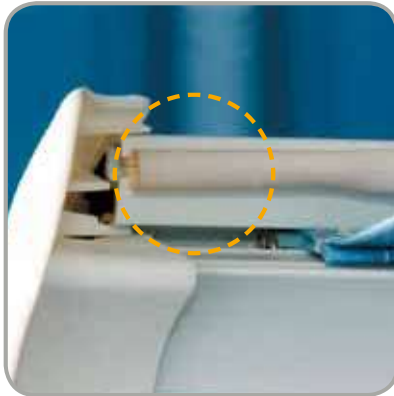

Corfou

Corfou

- 1) Embout de la barre de charge en alu laqué
- 2) Eclairage par LED's sont intégrés dans les bras, l'allumage se fait à partir de la télécommande.
- 3) Lambrequin enroulable dans la barre de charge soit en tirage direct ou manœuvre électrique par télécommande.

Corfou

Corfou

Corfou

Un joint à l'arrière du profil supérieur, assure l'étanchéité contre la maçonnerie et un autre à la barre de charge contre les infiltrations d'eau.

Un profil complémentaire assure l'écoulement des eaux vers l'extérieur sur le profil supérieur.

Les supports de barre de charge en aluminium moulés et thermo-laqués donnent la position exacte à la barre de charge, quel que soit l'inclinaison de la toile.

Les bras solides en aluminium extrudé avec articulations renforcées, de double câbles en inox enduits et pièces détachées autolubrifiantes.

Les supports de bras en aluminium extrudés et thermolaqués assurent un réglage micrométrique de la barre de charge de 5° à 35°. Ces supports sont fixés directement sur le tube carré.

De base la Corfou peut être laquée en blanc, ivoire ou brun. En option toutes les pièces en aluminium peuvent être commandées en coloris RAL. Les coloris RAL structurés sont aussi disponibles en option.