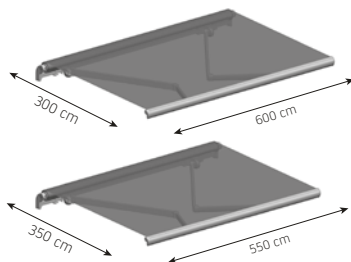

# Monobloc

Store banne solaire MONOBLOC peut être montée aussi bien sur les murs qu'aux plafonds. Il offre une protection solaire pour les terrasses, les balcons, les baies vitrées, les fenêtres et les vérandas. Son design moderne donne du caractère à chaque espace, tout en élégance et simplicité.

## Monobloc – caractéristiques générales

Type:  
**MONOBLOC**

Dimensions maximales:  
**600 x 300 cm**  
**550 x 350 cm**

Commande:  
**électrique ou treuil**