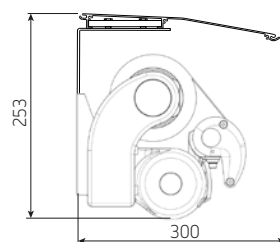

Monobloc – caractéristiques générales

Type:
MONOBLOC

Dimensions maximales:
600 x 300 cm
550 x 350 cm

Commande:
électrique ou treuil

Auvant

Fixation Murale

Coiffe Avant

Bras - Largeur minimale

Vector 400

Kit bras croisés

projection cm	200	250	300	350
Armen Vector 400	262	312	362	412
Kit bras croisés	147	172	197	221

Disponible en 3 couleurs standard: (couleur RAL proche de)

RAL 9005
Noir

RAL 9006
Blanc aluminium

RAL 9016
Blanc

somfy

DICKSON
innovative textiles for your world

swela

SATTLER
thinking highTEX

MV-Store SNC
Vos stores intérieurs, extérieurs et volets 100% sur mesure

www.mv-store.be
info@mv-store.be
BE 0666 866 189
31, Allée du Bois
4120 Rotheux-Rimière (Neupré)

Afin de vous servir au mieux,
nous travaillons uniquement sur rendez-vous.

**Sunshade
Experts**

www.sunshade-experts.com