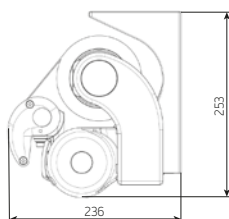

Coiffe Avant