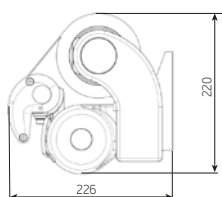

Fixation Murale