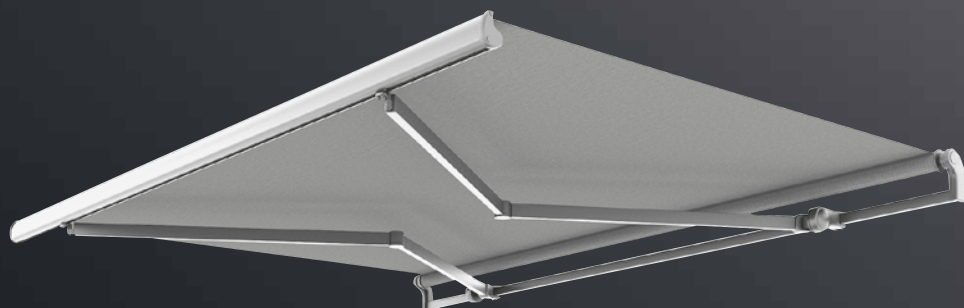

Banne Solaire

# Monobloc

Store banne solaire MONOBLOC peut être montée aussi bien sur les murs qu'aux plafonds. Il offre une protection solaire pour les terrasses, les balcons, les baies vitrées, les fenêtres et les vérandas. Son design moderne donne du caractère à chaque espace, tout en élégance et simplicité.

## Monobloc – caractéristiques générales

Type:  
**MONOBLOC**

Dimensions maximales:  
**600 x 300 cm**  
**550 x 350 cm**

Commande:  
**électrique ou treuil**