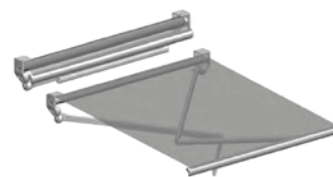

Bras - Largeur minimale

Vector 400

Kit bras croisés

projection cm	200	250	300	350
Armen Vector 400	262	312	362	412
Kit bras croisés	147	172	197	221

Disponible en 3 couleurs standard: (couleur RAL proche de)

RAL 9005
Noir

RAL 9006
Blanc aluminium

RAL 9016
Blanc

somfy

DICKSON
innovative textiles for your world

swela

SATTLER
thinking highTEX

MV-Store SNC
Vos stores intérieurs, extérieurs et volets 100% sur mesure

www.mv-store.be
info@mv-store.be
BE 0666 866 189
31, Allée du Bois
4120 Rotheux-Rimière (Neupré)

Afin de vous servir au mieux,
nous travaillons uniquement sur rendez-vous.

**Sunshade
Experts**

www.sunshade-experts.com