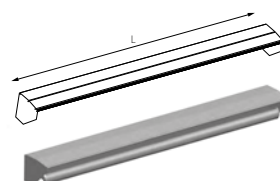

Coiffe Avant