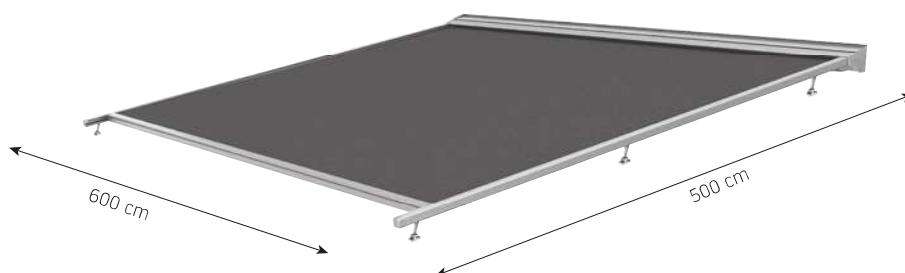

# Matera

VERANDA

PERGOLA

MATERA, store rétractable sur pieds, un produit combinant un store de terrasse avec une pergola, avec une simplicité de mise en oeuvre .

Les plus grands avantages de ce produit :  
Largeur 600 cm avancée 500 cm, toile zippée pour une tension permanente, structure légère mise en oeuvre simplifiée, ajustement de la pente de 5 à 30 degrés et motorisé. Plusieurs options possibles: Pieds réglables ou fixe, laquage selon nuancier ral en plus des standards et éclairage led.

## Matera Veranda - pose à plat sur toiture – Informations générales

Type:  
**Matera Veranda  
pose à plat sur toiture**

Dimensions maximales:  
**600 x 500 cm**

Commande:  
**électrique**

## Matera Veranda - pose avec pieds – Informations générales

Type:  
**Matera Veranda  
pose avec pieds**

Dimensions maximales:  
**600 x 500 cm**

Commande:  
**électrique**