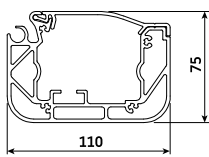

Éléments de montage

barre de charge