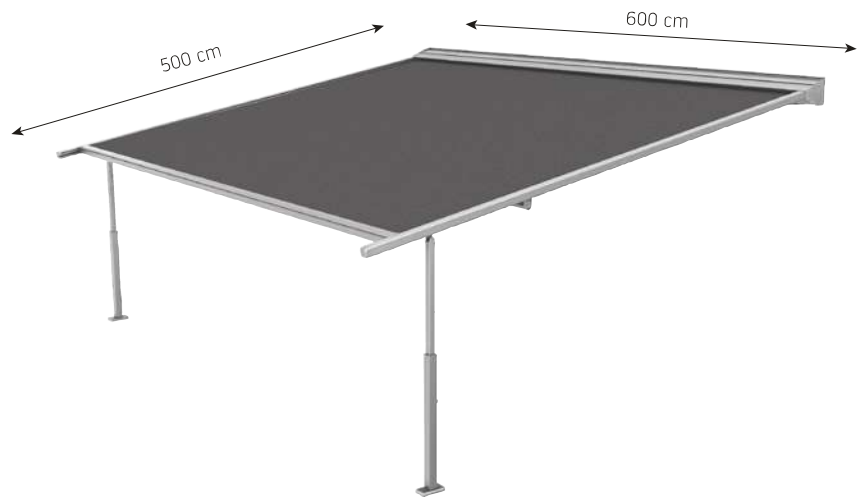

# Matera

VERANDA

PERGOLA

MATERA, store rétractable sur pieds, un produit combinant un store de terrasse avec une pergola, avec une simplicité de mise en oeuvre .

Les plus grands avantages de ce produit :  
Largeur 600 cm avancée 500 cm, toile zippée pour une tension permanente, structure légère mise en oeuvre simplifiée, ajustement de la pente de 5 à 30 degrés et motorisé. Plusieurs options possibles: Pieds réglables ou fixe, laquage selon nuancier ral en plus des standards et éclairage led.

## Matera Veranda - pose à plat sur toiture – Informations générales

Type:  
**Matera Veranda  
pose à plat sur toiture**

Dimensions maximales:  
**600 x 500 cm**

Commande:  
**électrique**

## Matera Veranda - pose avec pieds – Informations générales

Type:  
**Matera Veranda  
pose avec pieds**

Dimensions maximales:  
**600 x 500 cm**

Commande:  
**électrique**