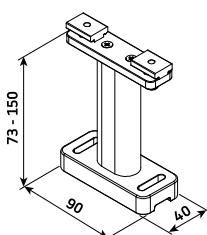

### Éléments de montage

barre de charge

coulisse

écarteur

## Matera Veranda - pose avec pieds – Informations générales

Type:  
**Matera Veranda  
pose avec pieds**

Dimensions maximales:  
**600 x 500 cm**

Commande:  
**électrique**