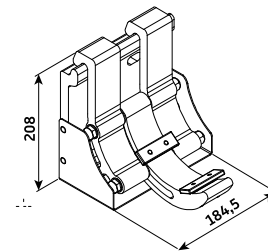

Support mural