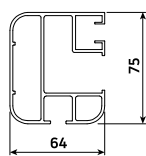

Matera Veranda - pose à plat sur toiture – Informations générales

Type:
**Matera Veranda
pose à plat sur toiture**

Dimensions maximales:
600 x 500 cm

Commande:
électrique

Fixation murale

Support mural

Montage du store posé (les fixations sont optionnelles)

Éléments de montage

barre de charge

coulisse

écarteur