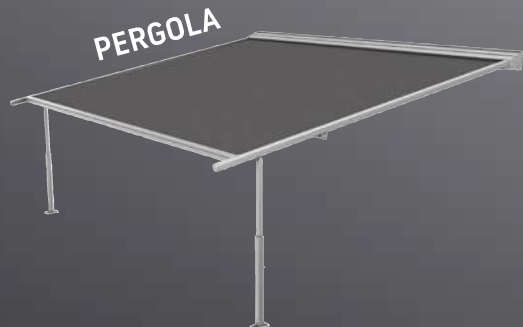

# Matera

VERANDA

PERGOLA

MATERA, store rétractable sur pieds, un produit combinant un store de terrasse avec une pergola, avec une simplicité de mise en oeuvre .

Les plus grands avantages de ce produit :  
Largeur 600 cm avancée 500 cm, toile zippée pour une tension permanente, structure légère mise en oeuvre simplifiée, ajustement de la pente de 5 à 30 degrés et motorisé. Plusieurs options possibles: Pieds réglables ou fixe, laquage selon nuancier ral en plus des standards et éclairage led.

## Matera Veranda - pose à plat sur toiture – Informations générales

Type:  
**Matera Veranda  
pose à plat sur toiture**

Dimensions maximales:  
**600 x 500 cm**

Commande:  
**électrique**