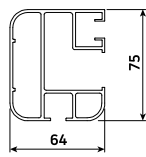

Matera Veranda - pose avec pieds – Informations générales

Type:
**Matera Veranda
pose avec pieds**

Dimensions maximales:
600 x 500 cm

Commande:
électrique

Support mural

Éléments de montage

barre de charge

coulisse

Poteau

Poteau
non réglable

Poteau réglable
+ manivelle

standard