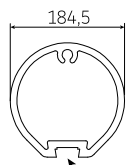

Éclairage LED

Éclairage LEDs avec 1 barre

L'espace pour éclairage LED