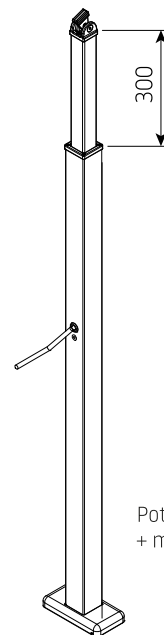

## Matera Veranda - pose à plat sur toiture – Informations générales

Type:  
**Matera Veranda  
pose à plat sur toiture**

Dimensions maximales:  
**600 x 500 cm**

Commande:  
**électrique**

## Matera Veranda - pose avec pieds – Informations générales

Type:  
**Matera Veranda  
pose avec pieds**

Dimensions maximales:  
**600 x 500 cm**

Commande:  
**électrique**

## Éléments de montage

barre de charge

coulisse

## Poteau

Poteau  
non réglable

Poteau réglable  
+ manivelle

standard