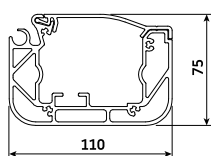

Éléments de montage

barre de charge