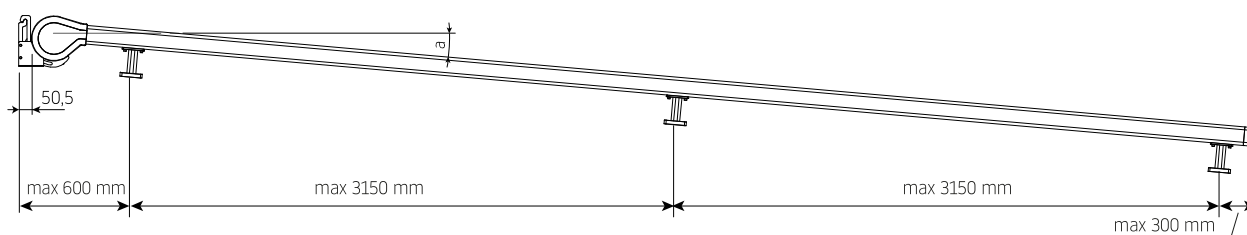

Montage du store posé (les fixations sont optionnelles)

Éléments de montage

barre de charge

coulisse

écarteur