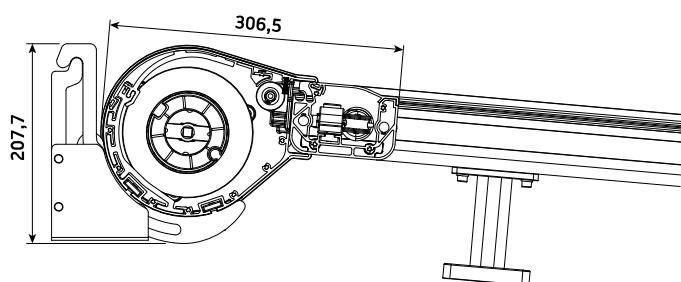

# Matera

VERANDA

PERGOLA

MATERA, store rétractable sur pieds, un produit combinant un store de terrasse avec une pergola, avec une simplicité de mise en oeuvre .

Les plus grands avantages de ce produit :  
Largeur 600 cm avancée 500 cm, toile zippée pour une tension permanente, structure légère mise en oeuvre simplifiée, ajustement de la pente de 5 à 30 degrés et motorisé. Plusieurs options possibles: Pieds réglables ou fixe, laquage selon nuancier ral en plus des standards et éclairage led.

## Matera Veranda - pose à plat sur toiture – Informations générales

Type:  
**Matera Veranda  
pose à plat sur toiture**

Dimensions maximales:  
**600 x 500 cm**

Commande:  
**électrique**

### Fixation murale