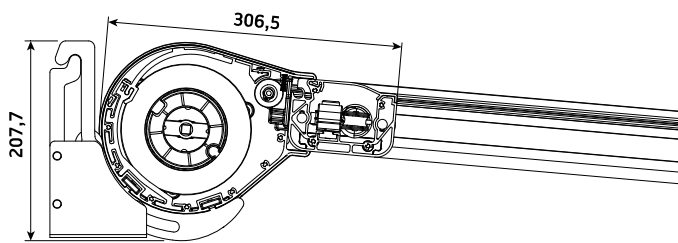

Support mural