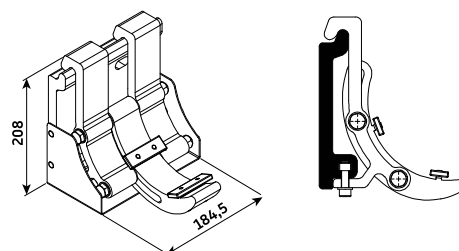

Support mural