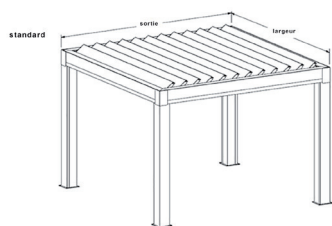

Protection Solaire | Volets | Outdoor Living | Stores Intérieur | Portes Sectionnelles

comfort at home

comfort at work

comfort in design