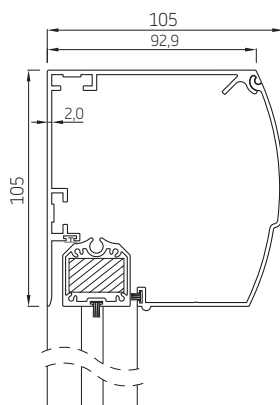

MSTG

STG-Click

	Maximale largeur (cm)	hauteur (cm)	surface (m <sup>2</sup> )
<b>RS Smart 85</b>	300	200	6,0

Les screens RS Smart ne peuvent être manoeuvrés que par moteur.

## RS Smart 100

RS Smart 100 bisauté

RS Smart 100 quart de rond

RS Smart 100 carré

RS Smart 100 arc

barre de charge

coulisses

STG

MSTG

STG-Click

	Maximale largeur (cm)	hauteur (cm)	surface (m <sup>2</sup> )
<b>RS Smart 100</b>	400	300	12,0

Les screens RS Smart ne peuvent être manoeuvrés que par moteur.

**RS Smart 130 bisauté**

**RS Smart 130 quart de rond**

**Option 1\***

Film sur toute la largeur, toile en dessous  
et au dessus sur une hauteur de  
11,5 cm minimum

**Option 2\***

Film au milieu. Toile sur les 4 côtés  
sur une hauteur minimum de 11,5 cm.

**Option 3\***