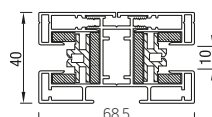

MSTG

STG-Click

	Maximale largeur (cm)	hauteur (cm)	surface (m <sup>2</sup> )
<b>RS Smart 85</b>	300	200	6,0

Les screens RS Smart ne peuvent être manoeuvrés que par moteur.

## RS Smart 100

RS Smart 100 bisauté

RS Smart 100 quart de rond

RS Smart 100 carré

RS Smart 100 arc

barre de charge

coulisses

STG

MSTG

STG-Click

	Maximale largeur (cm)	hauteur (cm)	surface (m <sup>2</sup> )
<b>RS Smart 100</b>	400	300	12,0

Les screens RS Smart ne peuvent être manoeuvrés que par moteur.

**RS Smart 130 bisauté**

**RS Smart 130 quart de rond**