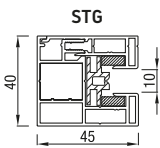

MSTG

STG-Click

	Maximale largeur (cm)	hauteur (cm)	surface (m <sup>2</sup> )
<b>RS Smart 100</b>	400	300	12,0

Les screens RS Smart ne peuvent être manoeuvrés que par moteur.

**RS Smart 130 bisauté**

**RS Smart 130 quart de rond**

**RS Smart 130 carré**

**RS Smart 130 boog**

**RS Smart 130 carré  
couverture d'inspection du bas**

**barre  
de charge**

**coulisses**

**COULISSE  
COMPOSÉE SMART**

prix supplémentaire pour couplage -  
- voir page 68

	Maximale largeur (cm)	hauteur (cm)	surface (m <sup>2</sup> )
<b>RS Smart 130</b>	600	500	30,0
<b>RS Smart 130</b>	500	600	30,0

Les screens RS Smart ne peuvent  
être manoeuvrés que par moteur.

**Film options**

**Option 1\***

Film sur toute la largeur, toile en dessous  
et au dessus sur une hauteur de  
11,5 cm minimum

**Option 2\***

Film au milieu. Toile sur les 4 côtés  
sur une hauteur minimum de 11,5 cm.

**Option 3\***