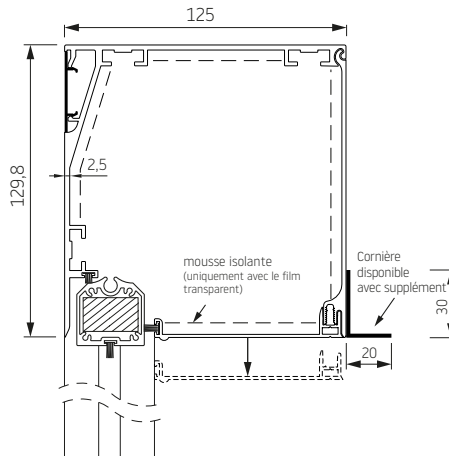

## RS Smart 100

RS Smart 100 bisauté

RS Smart 100 quart de rond

RS Smart 100 carré

RS Smart 100 arc

barre de charge

coulisses

STG

MSTG

STG-Click

	Maximale largeur (cm)	hauteur (cm)	surface (m <sup>2</sup> )
<b>RS Smart 100</b>	400	300	12,0

Les screens RS Smart ne peuvent être manoeuvrés que par moteur.

**RS Smart 130 bisauté**

**RS Smart 130 quart de rond**

**RS Smart 130 carré**

**RS Smart 130 boog**

**RS Smart 130 carré  
couverture d'inspection du bas**

**barre  
de charge**

**coulisses**

**COULISSE  
COMPOSÉE SMART**

prix supplémentaire pour couplage -  
- voir page 68

Film sur toute la surface.

\*Dimensions maximales du film transparent: 4 x 3 m (largeur x hauteur), Caisson avec mousse isolante (uniquement avec le film transparent)