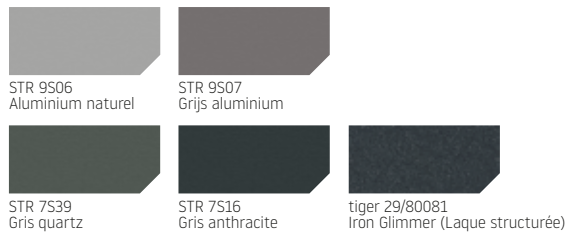

## Caisson standard RS Smart

Couleur RAL proche de\*

Laque structurée\*

	RAL 9001 Blanc crème	RAL 9010 Blanc	RAL 9016 Blanc Traffic	Argent Technique	RAL 7016 Gris anthracite	RAL 7039 Gris quartz	RAL 8019 Braun	STR 9506 Aluminium naturel	STR 9507 Grijs aluminium	STR 7539 Gris quartz	STR 7516 Gris ahtracite	Tiger 29/80081
RS Smart 85 bisauté	•	•	•	•	•	•	•	•	•	•	•	•
RS Smart 85 carré	•	•	•	•	•	•	•	•	•	•	•	•
RS Smart 85 quart de rond	•	•	•	•	•	•	•	•	•	•	•	•
RS Smart 100 bisauté	•	•	•	•	•	•	•	•	•	•	•	•
RS Smart 100 quart de rond	•	•	•	•	•	•	•	•	•	•	•	•
RS Smart 100 carré	•	•	•	•	•	•	•	•	•	•	•	•
RS Smart 100 arc	•	•	•	•	•	•	•	•	•	•	•	•
RS Smart 130 bisauté	•	•	•	•	•	•	•	•	•	•	•	•
RS Smart 130 quart de rond	•	•	•	•	•	•	•	•	•	•	•	•
RS Smart 130 carré	•	•	•	•	•	•	•	•	•	•	•	•
RS Smart 130 boog	•	•	•	•	•	•	•	•	•	•	•	•
RS Smart 130 carré avec révision	•	•	•	•	•	•	•	•	•	•	•	•