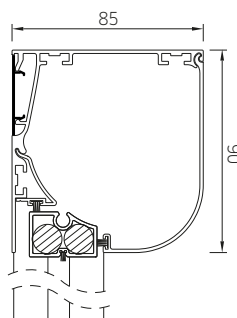

## RS Smart 85

RS Smart 85 bisauté

RS Smart 85 carré

RS Smart 85 quart de rond

barre de charge

coulisses

STG-S \*

STG

MSTG

STG-Click

	Maximale largeur (cm)	hauteur (cm)	surface (m <sup>2</sup> )
<b>RS Smart 85</b>	300	200	6,0

Les screens RS Smart ne peuvent être manoeuvrés que par moteur.

MSTG

STG-Click

	Maximale largeur (cm)	hauteur (cm)	surface (m <sup>2</sup> )
<b>RS Smart 100</b>	400	300	12,0

Les screens RS Smart ne peuvent être manoeuvrés que par moteur.

**RS Smart 130 bisauté**

**RS Smart 130 quart de rond**