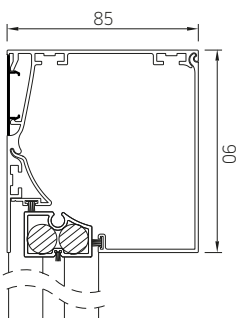

## RS Smart 85

RS Smart 85 bisauté

RS Smart 85 carré

RS Smart 85 quart de rond

barre de charge

coulisses

STG-S \*

STG

MSTG

STG-Click

	Maximale largeur (cm)	hauteur (cm)	surface (m <sup>2</sup> )
<b>RS Smart 85</b>	300	200	6,0

Les screens RS Smart ne peuvent être manoeuvrés que par moteur.