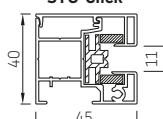

## RS Smart 85

RS Smart 85 bisauté

RS Smart 85 carré

RS Smart 85 quart de rond

barre de charge

coulisses

STG-S \*

STG

MSTG

STG-Click

	Maximale largeur (cm)	hauteur (cm)	surface (m <sup>2</sup> )
<b>RS Smart 85</b>	300	200	6,0

Les screens RS Smart ne peuvent être manoeuvrés que par moteur.