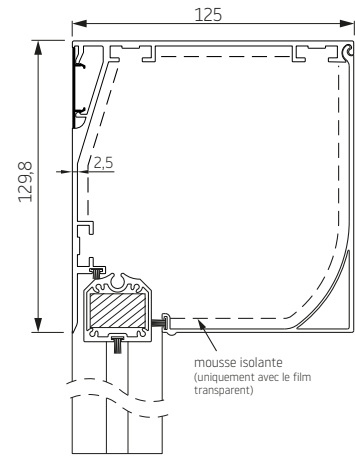

MSTG

STG-Click

	Maximale largeur (cm)	hauteur (cm)	surface (m <sup>2</sup> )
<b>RS Smart 100</b>	400	300	12,0

Les screens RS Smart ne peuvent être manoeuvrés que par moteur.

**RS Smart 130 bisauté**

**RS Smart 130 quart de rond**

**RS Smart 130 carré**

**RS Smart 130 boog**

**RS Smart 130 carré  
couverture d'inspection du bas**

**barre  
de charge**

**coulisses**

**COULISSE  
COMPOSÉE SMART**

prix supplémentaire pour couplage -  
- voir page 68

**Option 1\***

Film sur toute la largeur, toile en dessous  
et au dessus sur une hauteur de  
11,5 cm minimum

**Option 2\***

Film au milieu. Toile sur les 4 côtés  
sur une hauteur minimum de 11,5 cm.

**Option 3\***

Film sur toute la surface.

\*Dimensions maximales du film transparent: 4 x 3 m (largeur x hauteur), Caisson avec mousse isolante (uniquement avec le film transparent)