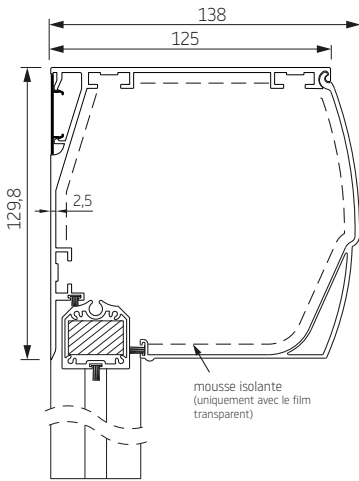

MSTG

STG-Click

	Maximale largeur (cm)	hauteur (cm)	surface (m <sup>2</sup> )
<b>RS Smart 100</b>	400	300	12,0

Les screens RS Smart ne peuvent être manoeuvrés que par moteur.

**RS Smart 130 bisauté**

**RS Smart 130 quart de rond**

**RS Smart 130 carré**

**RS Smart 130 boog**

**RS Smart 130 carré  
couverture d'inspection du bas**

**barre  
de charge**

**coulisses**

**COULISSE  
COMPOSÉE SMART**

prix supplémentaire pour couplage -  
- voir page 68

**Option 1\***

Film sur toute la largeur, toile en dessous  
et au dessus sur une hauteur de  
11,5 cm minimum

**Option 2\***

Film au milieu. Toile sur les 4 côtés  
sur une hauteur minimum de 11,5 cm.

**Option 3\***

Film sur toute la surface.

\*Dimensions maximales du film transparent: 4 x 3 m (largeur x hauteur), Caisson avec mousse isolante (uniquement avec le film transparent)