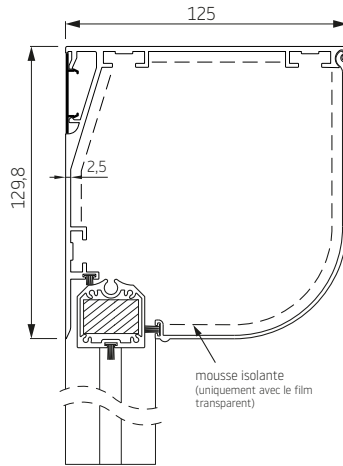

MSTG

STG-Click

	Maximale largeur (cm)	hauteur (cm)	surface (m <sup>2</sup> )
<b>RS Smart 100</b>	400	300	12,0

Les screens RS Smart ne peuvent être manoeuvrés que par moteur.

**RS Smart 130 bisauté**

**RS Smart 130 quart de rond**

**RS Smart 130 carré**

**RS Smart 130 boog**

**RS Smart 130 carré  
couverture d'inspection du bas**

**barre  
de charge**

**coulisses**

**COULISSE  
COMPOSÉE SMART**

prix supplémentaire pour couplage -  
- voir page 68

**Option 1\***

Film sur toute la largeur, toile en dessous  
et au dessus sur une hauteur de  
11,5 cm minimum

**Option 2\***

Film au milieu. Toile sur les 4 côtés  
sur une hauteur minimum de 11,5 cm.

**Option 3\***

Film sur toute la surface.

\*Dimensions maximales du film transparent: 4 x 3 m (largeur x hauteur), Caisson avec mousse isolante (uniquement avec le film transparent)