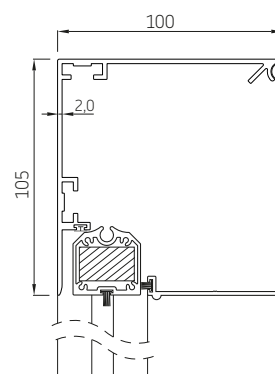

MSTG

STG-Click

	Maximale largeur (cm)	hauteur (cm)	surface (m <sup>2</sup> )
<b>RS Smart 85</b>	300	200	6,0

Les screens RS Smart ne peuvent être manoeuvrés que par moteur.

## RS Smart 100

RS Smart 100 bisauté

RS Smart 100 quart de rond

RS Smart 100 carré

RS Smart 100 arc

barre de charge

coulisses

STG

MSTG

STG-Click

	Maximale largeur (cm)	hauteur (cm)	surface (m <sup>2</sup> )
<b>RS Smart 100</b>	400	300	12,0

Les screens RS Smart ne peuvent être manoeuvrés que par moteur.

**RS Smart 130 bisauté**

**RS Smart 130 quart de rond**