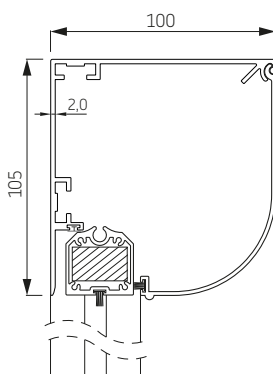

## RS Smart 85

RS Smart 85 bisauté

RS Smart 85 carré

RS Smart 85 quart de rond

barre de charge

coulisses

STG-S \*

STG

MSTG

STG-Click

	Maximale largeur (cm)	hauteur (cm)	surface (m <sup>2</sup> )
<b>RS Smart 85</b>	300	200	6,0

Les screens RS Smart ne peuvent être manoeuvrés que par moteur.

## RS Smart 100

RS Smart 100 bisauté

RS Smart 100 quart de rond

RS Smart 100 carré

RS Smart 100 arc

barre de charge

coulisses

STG

MSTG

STG-Click

	Maximale largeur (cm)	hauteur (cm)	surface (m <sup>2</sup> )
<b>RS Smart 100</b>	400	300	12,0

Les screens RS Smart ne peuvent être manoeuvrés que par moteur.

**RS Smart 130 bisauté**

**RS Smart 130 quart de rond**