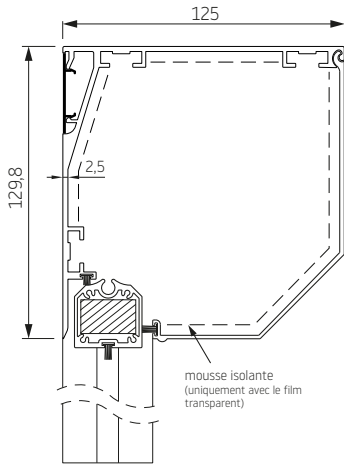

MSTG

STG-Click

	Maximale largeur (cm)	hauteur (cm)	surface (m <sup>2</sup> )
<b>RS Smart 100</b>	400	300	12,0

Les screens RS Smart ne peuvent être manoeuvrés que par moteur.

**RS Smart 130 bisauté**

**RS Smart 130 quart de rond**

**RS Smart 130 carré**

**RS Smart 130 boog**

**RS Smart 130 carré  
couverture d'inspection du bas**

**barre  
de charge**

**coulisses**

**COULISSE  
COMPOSÉE SMART**

prix supplémentaire pour couplage -  
- voir page 68

**Option 1\***

Film sur toute la largeur, toile en dessous  
et au dessus sur une hauteur de  
11,5 cm minimum

**Option 2\***

Film au milieu. Toile sur les 4 côtés  
sur une hauteur minimum de 11,5 cm.

**Option 3\***

Film sur toute la surface.

\*Dimensions maximales du film transparent: 4 x 3 m (largeur x hauteur), Caisson avec mousse isolante (uniquement avec le film transparent)