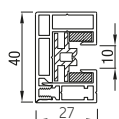

## RS Smart 85

RS Smart 85 bisauté

RS Smart 85 carré

RS Smart 85 quart de rond

barre de charge

coulisses

STG-S \*

STG

MSTG

STG-Click

	Maximale largeur (cm)	hauteur (cm)	surface (m <sup>2</sup> )
<b>RS Smart 85</b>	300	200	6,0

Les screens RS Smart ne peuvent être manoeuvrés que par moteur.