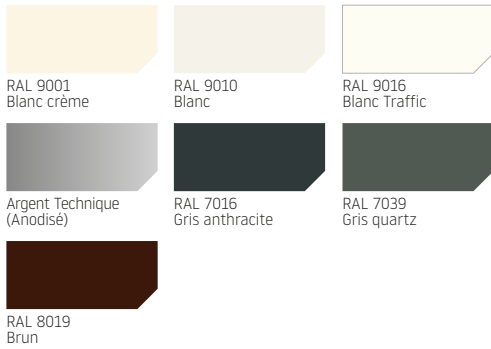

## Caisson standard RS Smart

Couleur RAL proche de\*

Laque structurée\*

	RAL 9001 Blanc crème	RAL 9010 Blanc	RAL 9016 Blanc Traffic	Argent Technique	RAL 7016 Gris anthracite	RAL 7039 Gris quartz	RAL 8019 Braun	STR 9506 Aluminium naturel	STR 9507 Grijs aluminium	STR 7539 Gris quartz	STR 7516 Gris ahtracite	Tiger 29/80081
RS Smart 85 bisauté	•	•	•	•	•	•	•	•	•	•	•	•
RS Smart 85 carré	•	•	•	•	•	•	•	•	•	•	•	•
RS Smart 85 quart de rond	•	•	•	•	•	•	•	•	•	•	•	•
RS Smart 100 bisauté	•	•	•	•	•	•	•	•	•	•	•	•
RS Smart 100 quart de rond	•	•	•	•	•	•	•	•	•	•	•	•
RS Smart 100 carré	•	•	•	•	•	•	•	•	•	•	•	•
RS Smart 100 arc	•	•	•	•	•	•	•	•	•	•	•	•
RS Smart 130 bisauté	•	•	•	•	•	•	•	•	•	•	•	•
RS Smart 130 quart de rond	•	•	•	•	•	•	•	•	•	•	•	•
RS Smart 130 carré	•	•	•	•	•	•	•	•	•	•	•	•
RS Smart 130 boog	•	•	•	•	•	•	•	•	•	•	•	•
RS Smart 130 carré avec révision	•	•	•	•	•	•	•	•	•	•	•	•