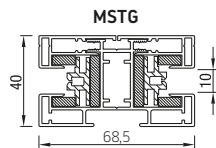

MSTG

STG-Click

	Maximale largeur (cm)	hauteur (cm)	surface (m <sup>2</sup> )
<b>RS Smart 100</b>	400	300	12,0

Les screens RS Smart ne peuvent être manoeuvrés que par moteur.

**RS Smart 130 bisauté**

**RS Smart 130 quart de rond**

**RS Smart 130 carré**

**RS Smart 130 boog**

**RS Smart 130 carré  
couverture d'inspection du bas**

**barre  
de charge**

**coulisses**

**COULISSE  
COMPOSÉE SMART**

prix supplémentaire pour couplage -  
- voir page 68

	Maximale largeur (cm)	hauteur (cm)	surface (m <sup>2</sup> )
<b>RS Smart 130</b>	600	500	30,0
<b>RS Smart 130</b>	500	600	30,0

Les screens RS Smart ne peuvent  
être manoeuvrés que par moteur.

**Film options**

**Option 1\***

Film sur toute la largeur, toile en dessous  
et au dessus sur une hauteur de  
11,5 cm minimum

**Option 2\***

Film au milieu. Toile sur les 4 côtés  
sur une hauteur minimum de 11,5 cm.

**Option 3\***