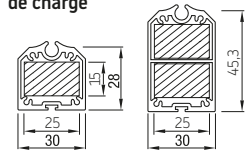

MSTG

STG-Click

	Maximale largeur (cm)	hauteur (cm)	surface (m <sup>2</sup> )
<b>RS Smart 100</b>	400	300	12,0

Les screens RS Smart ne peuvent être manoeuvrés que par moteur.

**RS Smart 130 bisauté**

**RS Smart 130 quart de rond**

**RS Smart 130 carré**

**RS Smart 130 boog**

**RS Smart 130 carré  
couverture d'inspection du bas**

**barre  
de charge**

**coulisses**

**COULISSE  
COMPOSÉE SMART**

prix supplémentaire pour couplage -  
- voir page 68

	Maximale largeur (cm)	hauteur (cm)	surface (m <sup>2</sup> )
<b>RS Smart 130</b>	600	500	30,0
<b>RS Smart 130</b>	500	600	30,0

Les screens RS Smart ne peuvent  
être manoeuvrés que par moteur.

**Film options**

**Option 1\***

Film sur toute la largeur, toile en dessous  
et au dessus sur une hauteur de  
11,5 cm minimum

**Option 2\***

Film au milieu. Toile sur les 4 côtés  
sur une hauteur minimum de 11,5 cm.

**Option 3\***