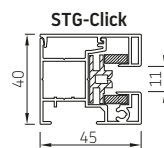

MSTG

STG-Click

	Maximale largeur (cm)	hauteur (cm)	surface (m <sup>2</sup> )
<b>RS Smart 100</b>	400	300	12,0

Les screens RS Smart ne peuvent être manoeuvrés que par moteur.

**RS Smart 130 bisauté**

**RS Smart 130 quart de rond**

**RS Smart 130 carré**

**RS Smart 130 boog**

**RS Smart 130 carré  
couverture d'inspection du bas**

**barre  
de charge**

**coulisses**

**COULISSE  
COMPOSÉE SMART**

prix supplémentaire pour couplage -  
- voir page 68

	Maximale largeur (cm)	hauteur (cm)	surface (m <sup>2</sup> )
<b>RS Smart 130</b>	600	500	30,0
<b>RS Smart 130</b>	500	600	30,0

Les screens RS Smart ne peuvent  
être manoeuvrés que par moteur.

**Film options**

**Option 1\***

Film sur toute la largeur, toile en dessous  
et au dessus sur une hauteur de  
11,5 cm minimum

**Option 2\***

Film au milieu. Toile sur les 4 côtés  
sur une hauteur minimum de 11,5 cm.

**Option 3\***