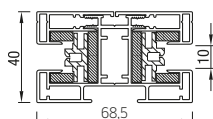

## RS Smart 85

RS Smart 85 bisauté

RS Smart 85 carré

RS Smart 85 quart de rond

barre de charge

coulisses

STG-S \*

STG

MSTG

STG-Click

	Maximale largeur (cm)	hauteur (cm)	surface (m <sup>2</sup> )
<b>RS Smart 85</b>	300	200	6,0

Les screens RS Smart ne peuvent être manoeuvrés que par moteur.