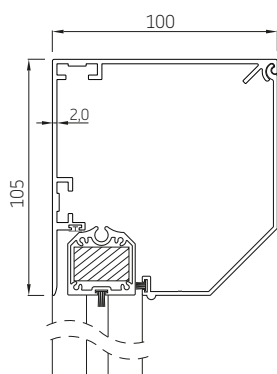

## RS Smart 85

RS Smart 85 bisauté

RS Smart 85 carré

RS Smart 85 quart de rond

barre de charge

coulisses

STG-S \*

STG

MSTG

STG-Click

	Maximale largeur (cm)	hauteur (cm)	surface (m <sup>2</sup> )
<b>RS Smart 85</b>	300	200	6,0

Les screens RS Smart ne peuvent être manoeuvrés que par moteur.

## RS Smart 100

RS Smart 100 bisauté

RS Smart 100 quart de rond

RS Smart 100 carré

RS Smart 100 arc

barre de charge

coulisses

STG

MSTG

STG-Click

	Maximale largeur (cm)	hauteur (cm)	surface (m <sup>2</sup> )
<b>RS Smart 100</b>	400	300	12,0

Les screens RS Smart ne peuvent être manoeuvrés que par moteur.

**RS Smart 130 bisauté**

**RS Smart 130 quart de rond**