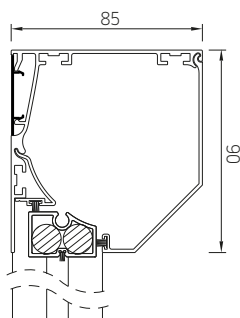

# RS Smart

Parmi les modèles RS chez Droma, le RS Smart 100 et le RS Smart 130 sont des véritables champions ! Leurs formes galbées, l'intemporalité et la barre de charge entièrement intégrée dans le caisson ont conquis les cœurs de nos clients. De plus, le Smart 130 est conçu pour les grandes dimensions de 6000 mm x 5000 mm et même avec ces dimensions maximales, le caisson reste stable et la toile est parfaitement tendue. Cela signifie que pour Droma, rien n'est impossible.

## RS Smart 85

RS Smart 85 bisauté

RS Smart 85 carré

RS Smart 85 quart de rond

barre de charge

coulisses

STG-S \*

STG

MSTG

STG-Click

	Maximale largeur (cm)	hauteur (cm)	surface (m <sup>2</sup> )
<b>RS Smart 85</b>	300	200	6,0

Les screens RS Smart ne peuvent être manoeuvrés que par moteur.