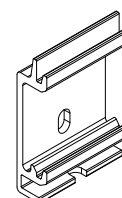

### DIMENSIONS DU PRODUIT

Largeur min: 1000 mm

Hauteur min: 1000 mm

Largeur max: 2750 mm

Hauteur max: 2750 mm

### TOILE STANDARD (DE LA COLLECION NERLI)

- Copaco: Serge 600, Serge 1%, Serge Lunar BO
- Serge Ferrari: Soltis 86, Soltis 92, Soltis B92, B702

BARRE DE CHARGE BD 30

TUBE D'ENROULEMENT

COULISSE GC 30 F

ÉCARTEUR FIX

FIXATION MURALE

FIXATION PLAFOND