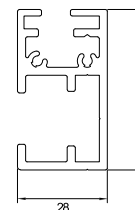

### DIMENSIONS DU PRODUIT

Largeur min: 1000 mm

Hauteur min: 1000 mm

Largeur max: 2750 mm

Hauteur max: 2750 mm

### TOILE STANDARD (DE LA COLLECION NERLI)

- Copaco: Serge 600, Serge 1%, Serge Lunar BO
- Serge Ferrari: Soltis 86, Soltis 92, Soltis B92, B702

BARRE DE CHARGE BD 30

TUBE D'ENROULEMENT

COULISSE GC 30 F

ÉCARTEUR FIX