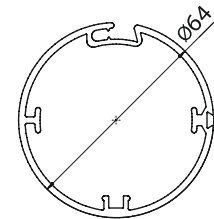

### DIMENSIONS DU PRODUIT

Largeur min: 1000 mm

Hauteur min: 1000 mm

Largeur max: 2750 mm

Hauteur max: 2750 mm

### TOILE STANDARD (DE LA COLLECION NERLI)

- Copaco: Serge 600, Serge 1%, Serge Lunar BO
- Serge Ferrari: Soltis 86, Soltis 92, Soltis B92, B702

BARRE DE CHARGE BD 30

TUBE D'ENROULEMENT

COULISSE GC 30 F

ÉCARTEUR FIX