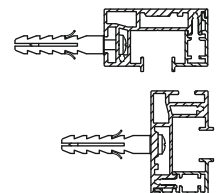

COLORIS STANDARDS

RAL 9010

RAL 9006

RAL 7016

RAL 9005 M
matDB 703 ST
structural

DIMENSIONS DU PRODUIT

Largeur min: 1000 mm	Hauteur min: 1000 mm
Largeur max: 4500 mm	Hauteur max: 3750 mm

COFFRE

Carré, en aluminium extrudé

MANOEUVRE

TOILE STANDARD (DE LA COLLECION NERLI)

- Copaco: Serge 600, Serge 1%, Serge Lunar BO
- Serge Ferrari: Soltis 86, Soltis 92, Soltis B92, B702

COFFRE SQ 110

TUBE D'ENROULEMENT

COULISSE GS 35 FIXATION
AVEC ÉCARTEUR

FIXATION DIRECTE

ÉCARTEUR FIX

BARRE DE CHARGE BD 50