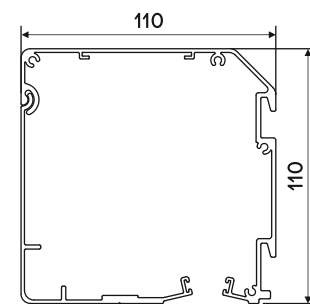

TUBE D'ENROULEMENT