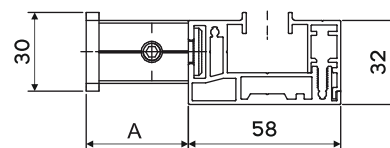

ÉCARTEUR FIX

BARRE DE CHARGE BD 50