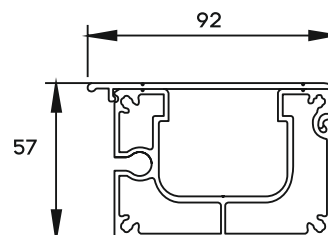

COLORIS CONSTRUCTIONS STANDARDS

RAL 9010

RAL 9006

RAL 7016

RAL 9005 M
matDB 703 ST
structural

PRODUCT DIMENSIONS

Largeur min: 1500 mm	Hauteur min: 1000 mm
Largeur max: 4500 mm	Hauteur max:*

*Dépend de la largeur (détails dans la liste de prix)

SUPPORTS

TUBE D'ENROULEMENT

MANOEUVRE

TOILE STANDARD (DE LA COLLECION NERLI)

• Serge Ferrari Soltis 92

LA BARRE DE CHARGE

COULISSE