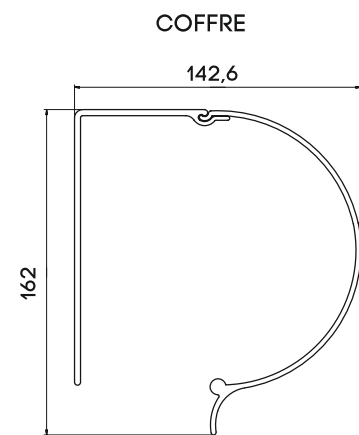

COLORIS CONSTRUCTIONS STANDARDS

RAL 9010

RAL 9006

RAL 7016

RAL 9005 M
matDB 703 ST
structural

PRODUCT DIMENSIONS

Largeur min: 1500 mm	Hauteur min: 1000 mm
Largeur max: 4500 mm	Hauteur max:*

*Dépend de la largeur (détails dans la liste de prix)

SUPPORTS

TUBE D'ENROULEMENT

MANOEUVRE

TOILE STANDARD (DE LA COLLECION NERLI)

• Serge Ferrari Soltis 92

LA BARRE DE CHARGE

COULISSE