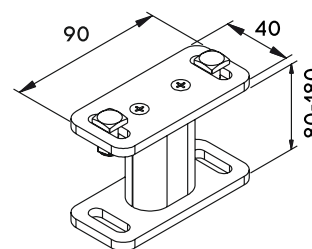

SCREENER HORIZON

Couverture de fenêtre solide et élégante conçue pour l'installation à l'extérieur. Il est doté d'une barre de traction spécialement conçue pour garantir une tension constante du tissu dans toutes les positions. Le système SCREENER HORIZON garantit une bonne circulation des air et protection solaire optimale.

COLORIS CONSTRUCTIONS STANDARDS

RAL 9010

RAL 9006

RAL 7016

RAL 9005 M
mat

DB 703 ST
structural

PRODUCT DIMENSIONS

Largeur min: 1500 mm	Hauteur min: 1000 mm
Largeur max: 4500 mm	Hauteur max:*

*Dépend de la largeur (détails dans la liste de prix)

SUPPORTS

TUBE D'ENROULEMENT

MANOEUVRE

TOILE STANDARD (DE LA COLLECION NERLI)

• Serge Ferrari Soltis 92

LA BARRE DE CHARGE

COULISSE