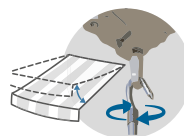

NORDIC SQ

Nordic SQ est un nouveau store sans cassette. Le minimaliste design de la barre frontale semi-arrondie peuvent s'intégrer à chaque environnement et se fond parfaitement dans le toit dédiée à cet store. Grâce à sa simplicité et à sa construction solide, Nordic SQ peut être utilisé dans les logements unifamiliaux et les services publics.

TOILE STANDARD (DE LA COLLECION NERLI)

SUPPORTS

FIXATION PLAFOND FIXATION MURALE

SYSTÈME R-PITCH

Angle d'inclinaison:
5° - 50° (le standard 30°)

LA TOITURE

En option, la toiture en aluminium extrudé dans la couleur de la structure, qui protège le tissu contre les conditions atmosphériques.