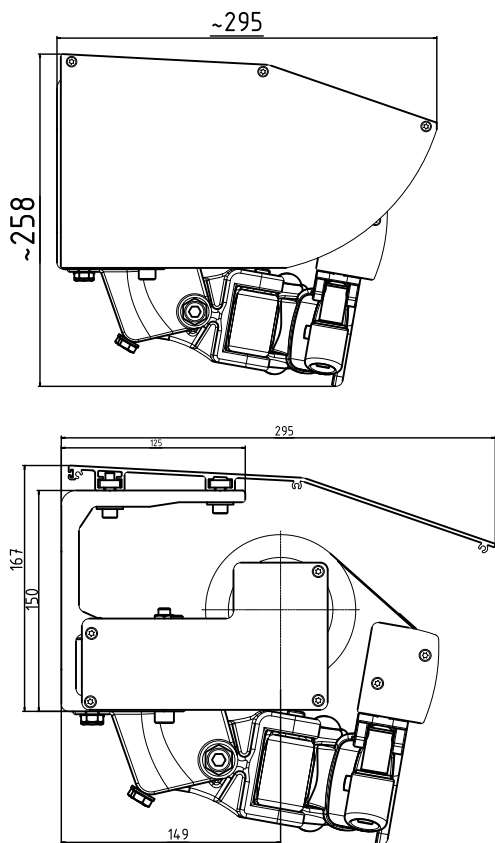

SUPPORTS

SYSTÈME R-PITCH

Angle d'inclinaison:
5° - 50° (le standard 30°)

LA TOITURE

En option, la toiture en aluminium extrudé dans la couleur de la structure, qui protège le tissu contre les conditions atmosphériques.

EN OPTIONS

Vario Volant

Toile acrylique : hauteur maximale 120cm Toile Soltis 86, Soltis 92, Serge 600 : hauteur maximale 160cm
Barre frontale avec manivelle pour système Vario Volant

LAMBREQUIN

Hauteur standard du lambrequin: 15 cm