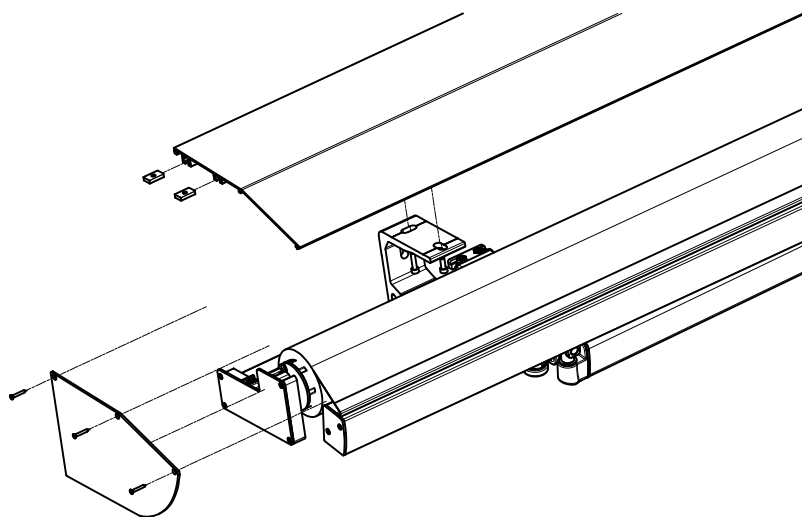

NORDIC SQ

Nordic SQ est un nouveau store sans cassette. Le minimaliste design de la barre frontale semi-arrondie peuvent s'intégrer à chaque environnement et se fond parfaitement dans le toit dédiée à cet store. Grâce à sa simplicité et à sa construction solide, Nordic SQ peut être utilisé dans les logements unifamiliaux et les services publics.

COLORIS STANDARDS

RAL 9010

RAL 9006

RAL 7016

DIMENSIONS DU PRODUIT

- Largeur maximale: 7 m
(de 6m à 7m avec 3 bras)
- Avancée: 1,6 m, 2,1 m, 2,6 m, 3,1 m, 3,6 m

MANOEUVRE

- manivelle: 150 or 180 cm
- moteur

TOILE STANDARD (DE LA COLLECION NERLI)

SUPPORTS

FIXATION PLAFOND FIXATION MURALE

SYSTÈME R-PITCH

Angle d'inclinaison:
5° - 50° (le standard 30°)

LA TOITURE

En option, la toiture en aluminium extrudé dans la couleur de la structure, qui protège le tissu contre les conditions atmosphériques.

EN OPTIONS

Vario Volant

Toile acrylique : hauteur maximale 120cm Toile Soltis 86, Soltis 92, Serge 600 : hauteur maximale 160cm
Barre frontale avec manivelle pour système Vario Volant

LAMBREQUIN

Hauteur standard du lambrequin: 15 cm