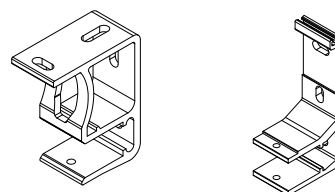

NORDIC SQ

Nordic SQ est un nouveau store sans cassette. Le minimaliste design de la barre frontale semi-arrondie peuvent s'intégrer à chaque environnement et se fond parfaitement dans le toit dédiée à cet store. Grâce à sa simplicité et à sa construction solide, Nordic SQ peut être utilisé dans les logements unifamiliaux et les services publics.

COLORIS STANDARDS

RAL 9010

RAL 9006

RAL 7016

DIMENSIONS DU PRODUIT

- Largeur maximale: 7 m
(de 6m à 7m avec 3 bras)
- Avancée: 1,6 m, 2,1 m, 2,6 m, 3,1 m, 3,6 m

MANOEUVRE

- manivelle: 150 or 180 cm
- moteur

TOILE STANDARD (DE LA COLLECION NERLI)

SUPPORTS

FIXATION PLAFOND FIXATION MURALE

SYSTÈME R-PITCH

Angle d'inclinaison:
5° - 50° (le standard 30°)

LA TOITURE

En option, la toiture en aluminium extrudé dans la couleur de la structure, qui protège le tissu contre les conditions atmosphériques.