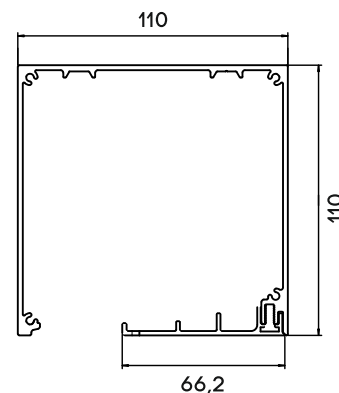

COLORIS CONSTRUCTIONS STANDARDS

RAL 9010

RAL 9006

RAL 7016

RAL 9005 M
matDB 703 ST
structural

L'accès facile à l'intérieur de la cassette

COFFRE

Carré, en aluminium extrudé

DIMENSIONS DU PRODUIT

Largeur MIN:	1000 mm	Hauteur MIN:	1000 mm
Largeur MAX:	4500 mm	Hauteur MAX:	3000 mm
La surface MAX: 13,5 m ²			

COFFRE SQN 110

COULISSE GS 25 AVEC
INSERT ZIP STANDARD

MANOEUVRE

TOILE STANDARD (DE LA COLLECION NERLI)