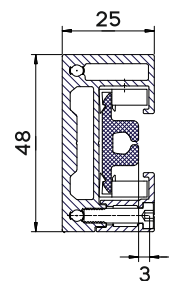

COLORIS CONSTRUCTIONS STANDARDS

RAL 9010

RAL 9006

RAL 7016

RAL 9005 M
matDB 703 ST
structural

L'accès facile à l'intérieur de la cassette

COFFRE

Carré, en aluminium extrudé

DIMENSIONS DU PRODUIT

Largeur MIN:	1000 mm	Hauteur MIN:	1000 mm
Largeur MAX:	4500 mm	Hauteur MAX:	3000 mm
La surface MAX: 13,5 m ²			

COFFRE SQN 110

COULISSE GS 25 AVEC
INSERT ZIP STANDARD

MANOEUVRE

TOILE STANDARD (DE LA COLLECION NERLI)