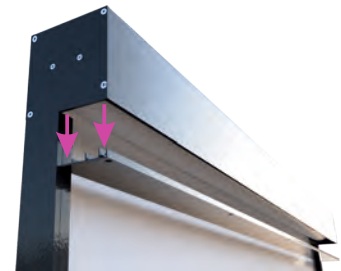

ZIPNER SQN 110

Système Zipner adapté pour un montage en nich. Cassette redessinée avec parois renforcées, reposant sur les coulisse lisses. Tout cela signifie que le système SQN se caractérise par une durabilité élevée tout en restant un système autoportant, facile à assembler et à installer. Ce système sera utile partout où l'accès à l'intérieur de la cassette par le bas est nécessaire. Le choix parfait pour la fermeture de Pergola.

COLORIS CONSTRUCTIONS STANDARDS

RAL 9010

RAL 9006

RAL 7016

RAL 9005 M
matDB 703 ST
structural

L'accès facile à l'intérieur de la cassette

COFFRE

Carré, en aluminium extrudé

DIMENSIONS DU PRODUIT

Largeur MIN:	1000 mm	Hauteur MIN:	1000 mm
Largeur MAX:	4500 mm	Hauteur MAX:	3000 mm
La surface MAX: 13,5 m ²			

COFFRE SQN 110

COULISSE GS 25 AVEC
INSERT ZIP STANDARD

MANOEUVRE

TOILE STANDARD (DE LA COLLECION NERLI)