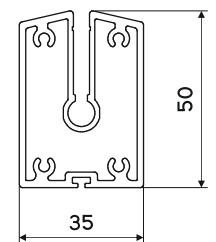

BARRE DE CHARGE BD 50