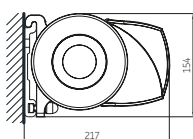

Un seul jeu de bras suffit pour couvrir une surface de 500 x 300 cm. La cassette protège la toile et les bras contre le vent, la neige, la pluie et la poussière.

Formosa – caractéristiques générales

Type:
FORMOSA

Dimensions maximales:
500 x 300 cm

Commande:
électrique

Le réglage de l'inclinaison

Montage sur le Mur

Montage sur le Plafond

Fixation Murale

Coiffe Avant

standard

standard

Bras - Largeur minimale

projection cm	200	250	300
bras	2	2	2
Largeur minimale cm	240	290	340

Luxline 300

standard

Disponible en 6 couleurs standard: (couleur RAL proche de)

RAL 9001
Blanc crème

RAL 9010
Blanc