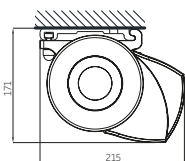

Un seul jeu de bras suffit pour couvrir une surface de 500 x 300 cm. La cassette protège la toile et les bras contre le vent, la neige, la pluie et la poussière.

Formosa – caractéristiques générales

Type:
FORMOSA

Dimensions maximales:
500 x 300 cm

Commande:
électrique

Le réglage de l'inclinaison

Montage sur le Mur

Montage sur le Plafond

Fixation Murale

Coiffe Avant

standard

standard

Bras - Largeur minimale

projection cm	200	250	300
bras	2	2	2
Largeur minimale cm	240	290	340

Luxline 300

standard

Disponible en 6 couleurs standard: (couleur RAL proche de)

RAL 9001
Blanc crème

RAL 9010
Blanc