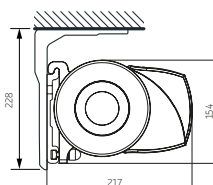

Un seul jeu de bras suffit pour couvrir une surface de 500 x 300 cm. La cassette protège la toile et les bras contre le vent, la neige, la pluie et la poussière.

Formosa – caractéristiques générales

Type:
FORMOSA

Dimensions maximales:
500 x 300 cm

Commande:
électrique

Le réglage de l'inclinaison

Montage sur le Mur

Montage sur le Plafond

Fixation Murale

Coiffe Avant

standard

standard

Bras - Largeur minimale

projection cm	200	250	300
bras	2	2	2
Largeur minimale cm	240	290	340

Luxline 300

standard

Disponible en 6 couleurs standard: (couleur RAL proche de)

RAL 9001
Blanc crème

RAL 9010
Blanc