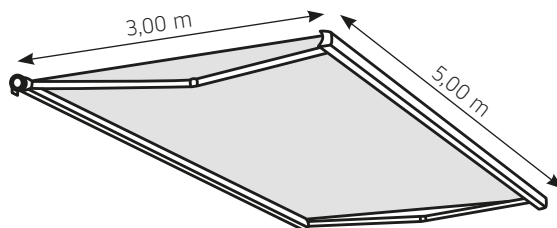

Banne Solaire

Formosa

Store banne solaire FORMOSA peut être montée aussi bien sur les murs qu'aux plafonds. Il offre une protection solaire pour les terrasses, les balcons, les baies vitrées, les fenêtres et les vérandas. Son design moderne donne du caractère à chaque espace, tout en élégance et simplicité.

Un seul jeu de bras suffit pour couvrir une surface de 500 x 300 cm. La cassette protège la toile et les bras contre le vent, la neige, la pluie et la poussière.

Formosa – caractéristiques générales

Type:
FORMOSA

Dimensions maximales:
500 x 300 cm

Commande:
électrique

Le réglage de l'inclinaison

Montage sur le Mur

Montage sur le Plafond

Fixation Murale

Coiffe Avant

standard

standard

Bras - Largeur minimale

projection cm	200	250	300
bras	2	2	2
Largeur minimale cm	240	290	340

Luxline 300

standard

Disponible en 6 couleurs standard: (couleur RAL proche de)

RAL 9001
Blanc crème

RAL 9010
Blanc