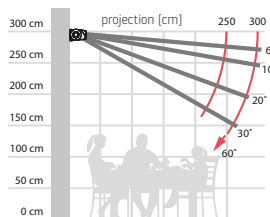

Un seul jeu de bras suffit pour couvrir une surface de 500 x 300 cm. La cassette protège la toile et les bras contre le vent, la neige, la pluie et la poussière.

Formosa – caractéristiques générales

Type:
FORMOSA

Dimensions maximales:
500 x 300 cm

Commande:
électrique

Le réglage de l'inclinaison

Montage sur le Mur

Montage sur le Plafond

Fixation Murale

Coiffe Avant

standard

standard

Bras - Largeur minimale

projection cm	200	250	300
bras	2	2	2
Largeur minimale cm	240	290	340

Luxline 300

standard

Disponible en 6 couleurs standard: (couleur RAL proche de)

RAL 9001
Blanc crème

RAL 9010
Blanc