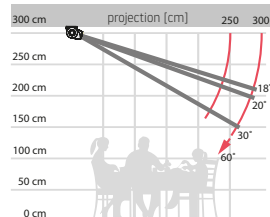

Un seul jeu de bras suffit pour couvrir une surface de 500 x 300 cm. La cassette protège la toile et les bras contre le vent, la neige, la pluie et la poussière.

Formosa – caractéristiques générales

Type:
FORMOSA

Dimensions maximales:
500 x 300 cm

Commande:
électrique

Le réglage de l'inclinaison

Montage sur le Mur

Montage sur le Plafond

Fixation Murale

Coiffe Avant

standard

standard

Bras - Largeur minimale

projection cm	200	250	300
bras	2	2	2
Largeur minimale cm	240	290	340

Luxline 300

standard

Disponible en 6 couleurs standard: (couleur RAL proche de)

RAL 9001
Blanc crème

RAL 9010
Blanc