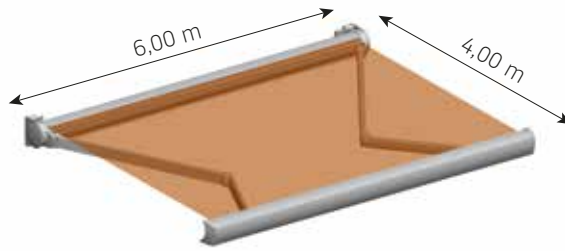

Banne Solaire

Formosa Max

Store banne solaire FORMOSA peut être montée aussi bien sur les murs qu'aux plafonds. Il offre une protection solaire pour les terrasses, les balcons, les baies vitrées, les fenêtres et les vérandas. Son design moderne donne du caractère à chaque espace, tout en élégance et simplicité.

Un seul jeu de bras suffit pour couvrir une surface de 500 x 300 cm. La cassette protège la toile et les bras contre le vent, la neige, la pluie et la poussière.

Formosa – caractéristiques générales

Type:
FORMOSA

Dimensions maximales:
600 x 400 cm

Commande:
électrique

Le réglage de l'inclinaison

Montage sur le Mur

Montage sur le Plafond

Fixation Murale

Coiffe Avant

standard

standard

Bras - Largeur minimale

Luxline 400

Éclairage LED

Vector 400

projection cm	200	250	300	350	400
bras	2	2	2	2	2
Largeur minimale cm	239	289	339	389	439

Disponible en 6 couleurs standard: (couleur RAL proche de)