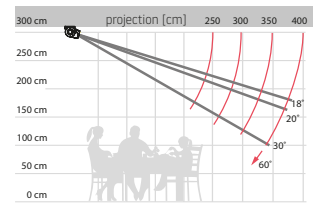

Un seul jeu de bras suffit pour couvrir une surface de 500 x 300 cm. La cassette protège la toile et les bras contre le vent, la neige, la pluie et la poussière.

Formosa – caractéristiques générales

Type:
FORMOSA

Dimensions maximales:
600 x 400 cm

Commande:
électrique

Le réglage de l'inclinaison

Montage sur le Mur

Montage sur le Plafond

Fixation Murale

Coiffe Avant

standard

standard

Bras - Largeur minimale

Luxline 400

Éclairage LED

Vector 400

projection cm	200	250	300	350	400
bras	2	2	2	2	2
Largeur minimale cm	239	289	339	389	439

Disponible en 6 couleurs standard: (couleur RAL proche de)