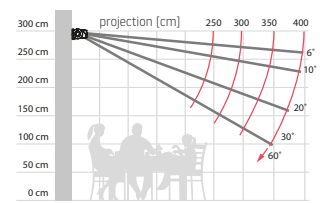

Un seul jeu de bras suffit pour couvrir une surface de 500 x 300 cm. La cassette protège la toile et les bras contre le vent, la neige, la pluie et la poussière.

Formosa – caractéristiques générales

Type:
FORMOSA

Dimensions maximales:
600 x 400 cm

Commande:
électrique

Le réglage de l'inclinaison

Montage sur le Mur

Montage sur le Plafond

Fixation Murale

Coiffe Avant

standard

standard

Bras - Largeur minimale

Luxline 400

Éclairage LED

Vector 400

projection cm	200	250	300	350	400
bras	2	2	2	2	2
Largeur minimale cm	239	289	339	389	439

Disponible en 6 couleurs standard: (couleur RAL proche de)