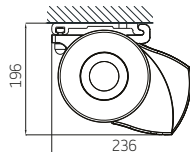

Un seul jeu de bras suffit pour couvrir une surface de 500 x 300 cm. La cassette protège la toile et les bras contre le vent, la neige, la pluie et la poussière.

Formosa – caractéristiques générales

Type:
FORMOSA

Dimensions maximales:
600 x 400 cm

Commande:
électrique

Le réglage de l'inclinaison

Montage sur le Mur

Montage sur le Plafond

Fixation Murale

Coiffe Avant

standard

standard

Bras - Largeur minimale

Luxline 400

Éclairage LED

Vector 400

projection cm	200	250	300	350	400
bras	2	2	2	2	2
Largeur minimale cm	239	289	339	389	439

Disponible en 6 couleurs standard: (couleur RAL proche de)