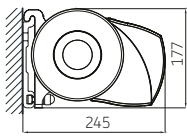

Un seul jeu de bras suffit pour couvrir une surface de 500 x 300 cm. La cassette protège la toile et les bras contre le vent, la neige, la pluie et la poussière.

Formosa – caractéristiques générales

Type:
FORMOSA

Dimensions maximales:
600 x 400 cm

Commande:
électrique

Le réglage de l'inclinaison

Montage sur le Mur

Montage sur le Plafond

Fixation Murale

Coiffe Avant

standard

standard

Bras - Largeur minimale

Luxline 400

Éclairage LED

Vector 400

projection cm	200	250	300	350	400
bras	2	2	2	2	2
Largeur minimale cm	239	289	339	389	439

Disponible en 6 couleurs standard: (couleur RAL proche de)