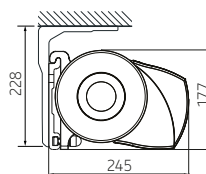

Un seul jeu de bras suffit pour couvrir une surface de 500 x 300 cm. La cassette protège la toile et les bras contre le vent, la neige, la pluie et la poussière.

Formosa – caractéristiques générales

Type:
FORMOSA

Dimensions maximales:
600 x 400 cm

Commande:
électrique

Le réglage de l'inclinaison

Montage sur le Mur

Montage sur le Plafond

Fixation Murale

Coiffe Avant

standard

standard

Bras - Largeur minimale

Luxline 400

Éclairage LED

Vector 400

projection cm	200	250	300	350	400
bras	2	2	2	2	2
Largeur minimale cm	239	289	339	389	439

Disponible en 6 couleurs standard: (couleur RAL proche de)