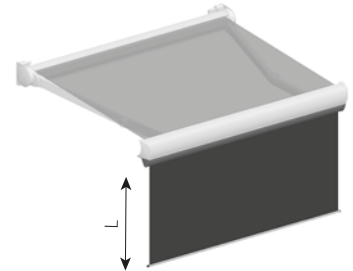

Banne Solaire

Formosa Max

+ EXTRA VOLANT

Store banne solaire FORMOSA MAX + EXTRA VOLANT peut être montée aussi bien sur les murs qu'aux plafonds. Il offre une protection solaire pour les terrasses, les balcons, les baies vitrées, les fenêtres et les vérandas. Son design moderne donne du caractère à chaque espace, tout en élégance et simplicité.

Un seul jeu de bras suffit pour couvrir une surface de 600 x 350 cm. La cassette protège la toile et les bras contre le vent, la neige, la pluie et la poussière.

Formosa Max + Extra Volant – caractéristiques générales

Type:
FORMOSA MAX + EXTRA VOLANT

Dimensions maximales:
600 x 350 cm

Commande:
électrique

Extra Volant

Manivelle à maillon **standard**

EXTRA VOLANT	L
Acryl (Dickson, Recasens)	95 cm
Soltis 86	140 cm
Soltis 92 (Serge Ferrari)	140 cm
Serge Ferrari	100 cm

Fixation Murale

Coiffe Avant

standard

Bras - Largeur minimale

Luxline 400

Éclairage LED

Vector 400

projection cm	200	250	300	350	400
bras	2	2	2	2	2
Largeur minimale cm	239	289	339	389	439