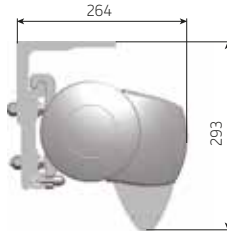

Un seul jeu de bras suffit pour couvrir une surface de 600 x 350 cm. La cassette protège la toile et les bras contre le vent, la neige, la pluie et la poussière.

Formosa Max + Extra Volant – caractéristiques générales

Type:
FORMOSA MAX + EXTRA VOLANT

Dimensions maximales:
600 x 350 cm

Commande:
électrique

Extra Volant

Manivelle à maillon **standard**

EXTRA VOLANT	L
Acryl (Dickson, Recasens)	95 cm
Soltis 86	140 cm
Soltis 92 (Serge Ferrari)	140 cm
Serge Ferrari	100 cm

Fixation Murale

Coiffe Avant

standard

Bras - Largeur minimale

Luxline 400

Éclairage LED

Vector 400

projection cm	200	250	300	350	400
bras	2	2	2	2	2
Largeur minimale cm	239	289	339	389	439