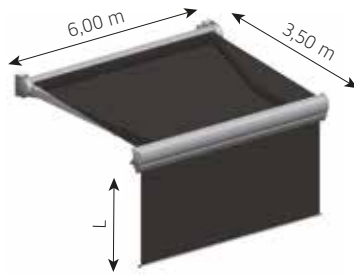

Banne Solaire

Formosa Max

+ EXTRA VOLANT

Store banne solaire FORMOSA MAX + EXTRA VOLANT peut être montée aussi bien sur les murs qu'aux plafonds. Il offre une protection solaire pour les terrasses, les balcons, les baies vitrées, les fenêtres et les vérandas. Son design moderne donne du caractère à chaque espace, tout en élégance et simplicité.

Un seul jeu de bras suffit pour couvrir une surface de 600 x 350 cm. La cassette protège la toile et les bras contre le vent, la neige, la pluie et la poussière.

Formosa Max + Extra Volant – caractéristiques générales

Type:
FORMOSA MAX + EXTRA VOLANT

Dimensions maximales:
600 x 350 cm

Commande:
électrique

Extra Volant

Manivelle à maillon **standard**

EXTRA VOLANT	L
Acryl (Dickson, Recasens)	95 cm
Soltis 86	140 cm
Soltis 92 (Serge Ferrari)	140 cm
Serge Ferrari	100 cm

Fixation Murale

Coiffe Avant

standard

Bras - Largeur minimale

Luxline 400

Éclairage LED

Vector 400

projection cm	200	250	300	350	400
bras	2	2	2	2	2
Largeur minimale cm	239	289	339	389	439