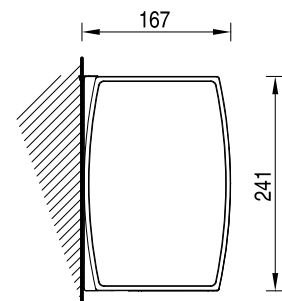

### DIMENSIONS DU PRODUIT

- Hauteur minimale: 3 m
- Largeur maximale: 6 m.
- Avancée: 2,1 m, 2,6 m, 3,1 m

### DIMENSIONS DE CASSETTE