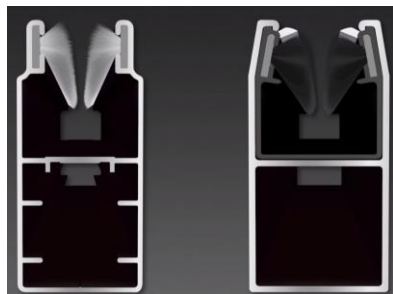

Zoom sur l'occultation optimale avec l'innovation Good Night

VOLET ROULANT

AVANTAGES

Volet standard

Volet Goodnight

FOCUS SUR LES DETAILS TECHNIQUES

Coulisse standard

Coulisse occultante Goodnight

■ Occultation

Intégration dans la coulisse d'un profilé d'insertion de coloris noir ainsi que l'intégration d'un joint co-extrudé et d'un joint brosse.

Au niveau de la **première lame**, application d'un joint pour maximiser l'occultation au niveau du coffre et d'un joint spécifique sur la lame finale.